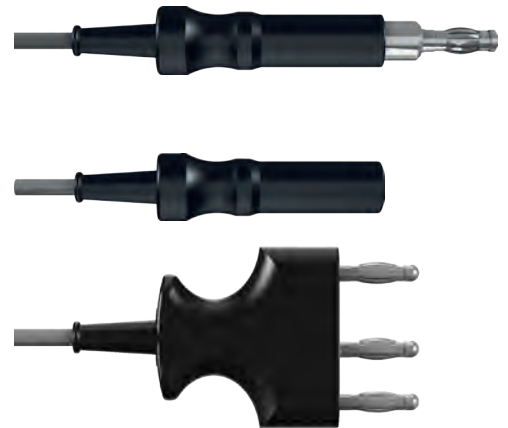

### HF-Handgriff evoline HF-pencil evoline

evoline

<b>Beschreibung</b> <i>description</i>	HF-Handgriff für 4 mm-Schaft-Elektroden mit integriertem Kabel, mit 2 Tasten <i>HF-pencil for 4 mm-shaft-electrodes, cable integrated, with 2 buttons</i>		
<b>VPE   unit</b>	1	<b>Umax</b>	4,3 kVp

### Anschluss | connection

<b>Artikel-Nr.   item code</b>	<b>92746</b>	<b>92747</b>
<b>Länge   length</b>	3 m	5 m
<b>Beschreibung   description</b>	Erbe ICC/ACC, Storz	
<b>Artikel-Nr.   item code</b>	<b>92741</b>	<b>92743</b>
<b>Länge   length</b>	3 m	5 m
<b>Beschreibung   description</b>	Martin, Berchtold, Integra	
<b>Artikel-Nr.   item code</b>	<b>92740</b>	<b>92745</b>
<b>Länge   length</b>	3 m	5 m
<b>Beschreibung   description</b>	Valleylab, Internat. Modelle 3 Pin	