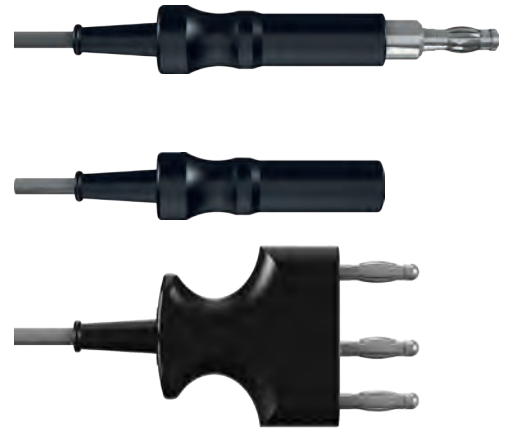

### HF-Handgriff evoline HF-pencil evoline

evoline

<b>Beschreibung</b> <i>description</i>	HF-Handgriff für <b>2,4 mm</b> -Schaft-Elektroden mit integriertem Kabel, mit 2 Tasten/ <i>HF-pencil for <b>2.4 mm</b>-shaft-electrodes, cable integrated, with 2 buttons</i>		
<b>VPE   unit</b>	1	<b>Umax</b>	4,3 kVp

### Anschluss | connection

<b>Artikel-Nr.   item code</b>	<b>92750</b>	<b>92751</b>
<b>Länge   length</b>	3 m	5 m
<b>Beschreibung   description</b>	Erbe ICC/ACC, Storz	
<b>Artikel-Nr.   item code</b>	<b>92749</b>	<b>92748</b>
<b>Länge   length</b>	3 m	5 m
<b>Beschreibung   description</b>	Martin, Berchtold, Integra	
<b>Artikel-Nr.   item code</b>	<b>92742</b>	<b>92744</b>
<b>Länge   length</b>	3 m	5 m
<b>Beschreibung   description</b>	Valleylab, Internat. Modelle 3 Pin	