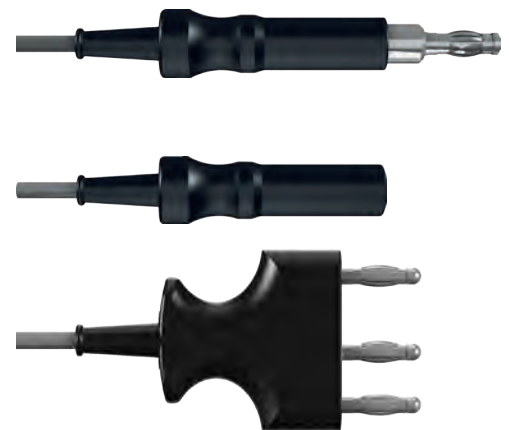

## Anschluss | connection

<b>Artikel-Nr.   item code</b>	<b>92041</b>	<b>92040</b>
<b>Länge   length</b>	4 m	5 m
<b>Beschreibung   description</b>	Kabel/Cable Martin, Berchtold, Integra	

- Für Elektroden mit 4 mm Schaft  
*For electrodes with 4 mm shaft*
- Mit Sechskant-Verdrehsicherung  
*With hexagon-anti-twist protection*
- Bis zu 300-mal resterilisierbar  
*Up to 300 resterilization cycles*

### HF-Handgriff PREMIUM HF-pencil PREMIUM

**PREMIUM**

<b>Beschreibung</b> <i>description</i>	HF-Handgriff für 4 mm-Schaft-Elektroden mit integriertem Kabel, mit 2 Tasten <i>HF-pencil for 4 mm-shaft-electrodes, cable integrated, with 2 buttons</i>		
<b>VPE   unit</b>	1	<b>Umax</b>	4,3 kVp

### Anschluss | connection

<b>Artikel-Nr.   item code</b>	92247	
<b>Länge   length</b>	5 m	
<b>Beschreibung   description</b>	Erbe ICC/ACC, Storz	
<b>Artikel-Nr.   item code</b>	92241	92243
<b>Länge   length</b>	3 m	5 m
<b>Beschreibung   description</b>	Martin, Berchtold, Integra	
<b>Artikel-Nr.   item code</b>	92246	92245
<b>Länge   length</b>	3 m	5 m
<b>Beschreibung   description</b>	Valleylab, Internat. Modelle 3 Pin	