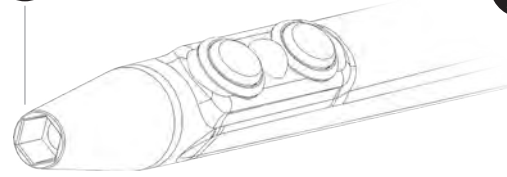

- Für Elektroden mit 4 mm Schaft
  For electrodes with 4 mm shaft
- Mit Sechskant-Verdrehsicherung
  With hexagon-anti-twist protection
- Bis zu 200-mal resterilisierbar
  Up to 200 resterilization cycles