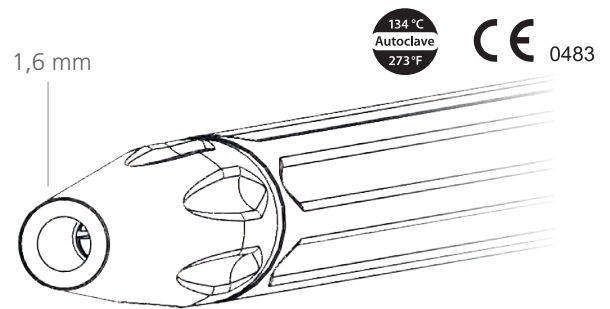

HF-Handgriffe ohne Tasten

HF-pencils without buttons

www.reger-med.de

- Für Elektroden mit 1,6 mm Schaft
  For electrodes with 1.6 mm shaft
- Mit Sechskant-Verdrehsicherung
  With hexagon-anti-twist protection
- Bis zu 300-mal resterilisierbar
  Up to 300 resterilization cycles