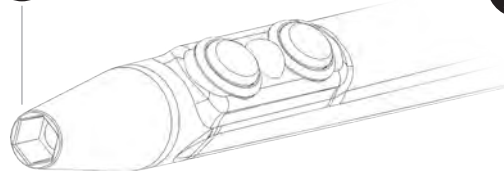

- Für Elektroden mit 4 mm Schaft
  For electrodes with 4 mm shaft
- Mit Sechskant-Verdrehsicherung
  With hexagon-anti-twist protection
- Bis zu 200-mal resterilisierbar
  Up to 200 resterilization cycles

4,0 mm